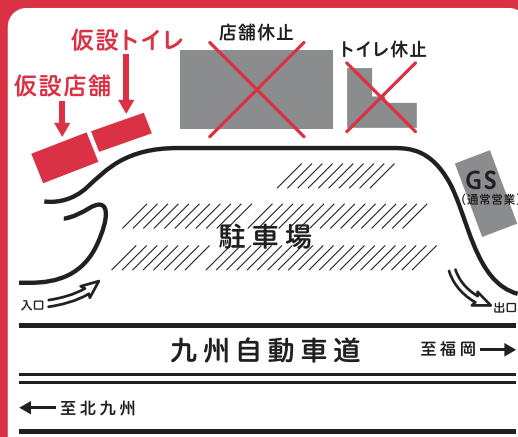

九州自動車道 古賀SA(下り線/熊本方面)

平成29年3月22日(水)～平成30年春

リニューアル工事の 実施について

古賀SA(下り線/熊本方面)はリニューアル工事に伴い、レストランコーナー、スナックコーナー、及びショッピングコーナーの営業を休止し、仮設店舗での営業を行います。
お客様にはご不便をおかけし申し訳ございません。
何卒ご理解ご協力いただけますようお願い申し上げます。

仮設店舗での営業

スナックコーナー	平成29年3月22日(水) 8:00から24時間営業
ショッピングコーナー	

ウェルカムゲートのご利用について (一般道からの出入口)

建替え工事に伴い、工事期間中は閉鎖しております。
ご迷惑をおかけしますが、ご協力頂きます様お願いいたします。