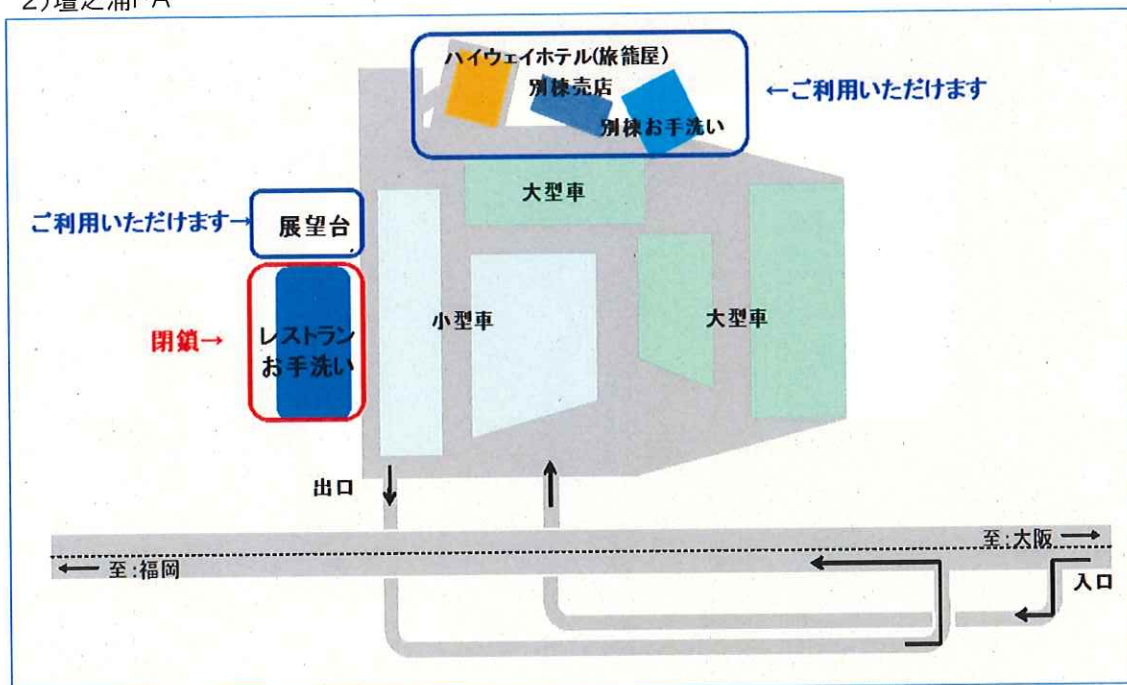

大変ご不便をおかけしますが、ご理解を賜りますようお願い申し上げます。

1. 概要

レストラン棟などの閉鎖時期 : 平成 28 年 11 月 30 日(水) 22:00~

- ・ 閉鎖期間中、エリア内の別棟売店及び別棟お手洗いをご利用いただけます。
- ・ 別棟売店では、お土産、軽食及びお飲物などを販売しています。
- ・ ハイウェイホテル(ファミリーロτζ旅籠屋・壇之浦 PA 店)は営業していますので、通常通りご宿泊いただけます。

〔別棟売店の営業時間、並びにめかりPA・壇之浦PAの12月1日以降のサービス内容は、11月中旬頃、弊社ホームページでお知らせいたします。〕

2. 対象エリア

《住所》

- ・ 関門橋 めかりPA(上り線) 福岡県北九州市門司区大字門司3491
- ・ 関門橋 壇之浦PA(下り線) 山口県下関市壇之浦町6-1

SA=サービスエリア、PA=パーキングエリア、(上)=上り線、(下)=下り線

3. 閉鎖場所

1) めかりPA

※めかりPAは、上り線(福岡方面から)のみ利用できるエリアです

2) 壇之浦PA

※壇之浦PAは、下り線(大阪方面から)のみ利用できるエリアです

4. 周辺のSAPAのご案内

めかりPA(上り線/大阪方面)

道路名	エリア名	営業時間	めかりPAからの距離
九州道	古賀SA(上り線) 	24 時間営業	61km
九州道	直方PA(上り線) 	24 時間(コンビニ) 7 時~23 時	41.4km
九州道	吉志PA(上り線) 	8 時~20 時	12.7km
中国道	王司PA(上り線) 	7 時~21 時	13.9km
中国道	美東SA(上り線) 	24 時間営業	55.3km