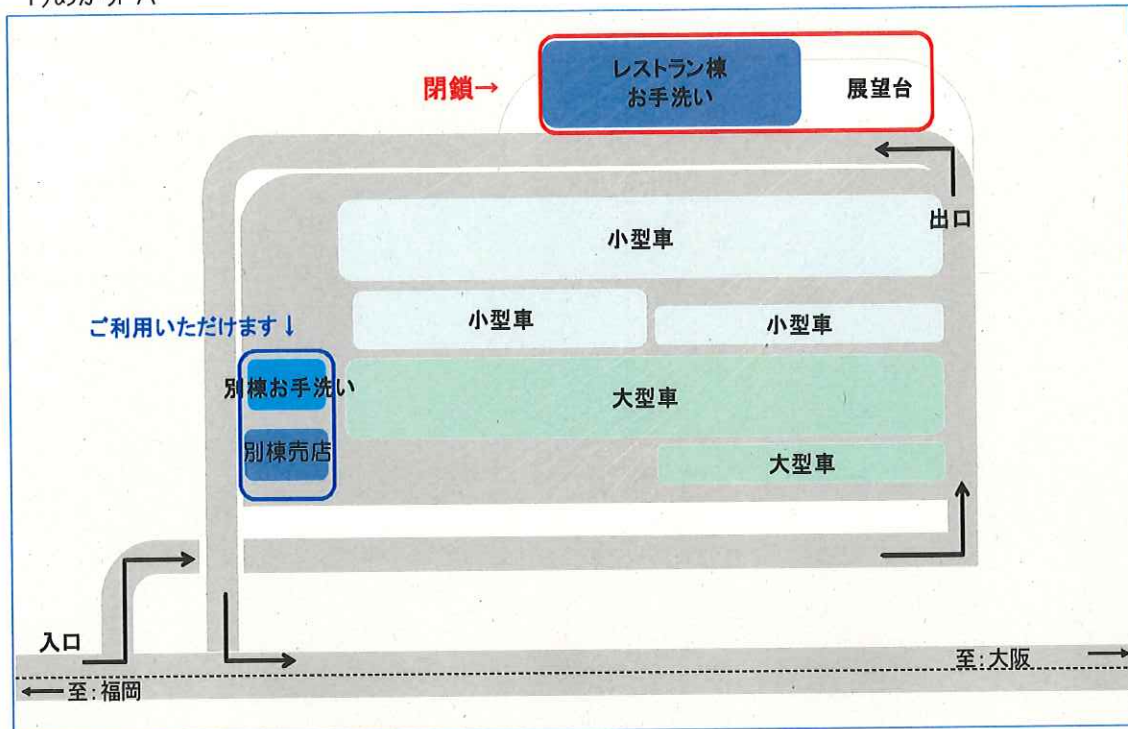

大変ご不便をおかけしますが、ご理解を賜りますようお願い申し上げます。

1. 概要

レストラン棟などの閉鎖時期 : 平成 28 年 11 月 30 日(水) 22:00~

- ・ 閉鎖期間中、エリア内の別棟売店及び別棟お手洗いをご利用いただけます。
- ・ 別棟売店では、お土産、軽食及びお飲物などを販売しています。
- ・ ハイウェイホテル(ファミリーロτζ旅籠屋・壇之浦 PA 店)は営業していますので、通常通りご宿泊いただけます。

〔別棟売店の営業時間、並びにめかりPA・壇之浦PAの12月1日以降のサービス内容は、11月中旬頃、弊社ホームページでお知らせいたします。〕

2. 対象エリア

《住所》

- ・ 関門橋 めかりPA(上り線) 福岡県北九州市門司区大字門司3491
- ・ 関門橋 壇之浦PA(下り線) 山口県下関市壇之浦町6-1

SA=サービスエリア、PA=パーキングエリア、(上)=上り線、(下)=下り線

3. 閉鎖場所

1) めかりPA

※めかりPAは、上り線(福岡方面から)のみ利用できるエリアです

2) 壇之浦PA

※壇之浦PAは、下り線(大阪方面から)のみ利用できるエリアです

4. 周辺のSAPAのご案内

めかりPA(上り線/大阪方面)

道路名	エリア名	営業時間	めかりPAからの距離
九州道	古賀SA(上り線) 	24 時間営業	61km
九州道	直方PA(上り線) 	24 時間(コンビニ) 7 時~23 時	41.4km
九州道	吉志PA(上り線) 	8 時~20 時	12.7km
中国道	王司PA(上り線) 	7 時~21 時	13.9km
中国道	美東SA(上り線) 	24 時間営業	55.3km